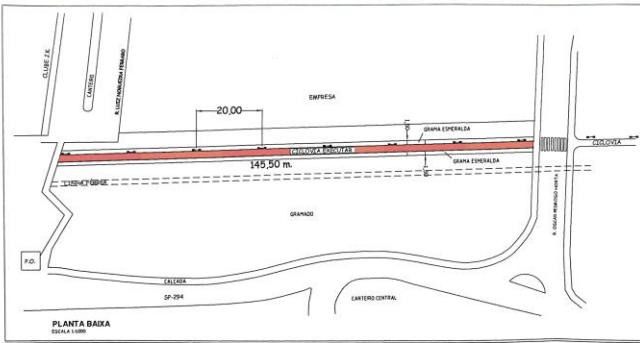

10 POSTES COM LUMINÁRIAS

DETALHE DO POSTE DE ILUMINAÇÃO
s/escala

DETALHE DO PASSEIO EM CONCRETO
s/escala

CICLOVIA - OSCAR PEDROSO HORTA C/ RUA LUIZ NOGEIRA FERRARO

CONTEUDO DO DESENHO:
CICLOVIA

PROPRIETÁRIO:
PREFEITURA MUNICIPAL DE POMPEIA