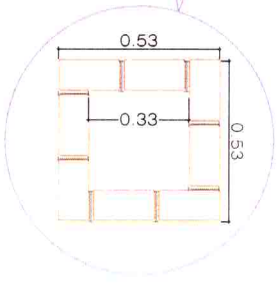

DETALHE REFLETOR
S/escala

DETALHE POSTE
S/escala

DETALHE ALVENARIA
S/escala

POSTES : 27
 FIAÇÃO POSTES : 293,30m
 REFLETORES : 27
 FIAÇÃO REFLETORES : 293,15m
 TUBULOS : 27

PREFEITURA MUNICIPAL DE POMPEIA-SP	
TÍTULO	PRAÇA JOSÉ MOYSES
ASSUNTO	PROJETO DE ILUMINAÇÃO
ENDEREÇO	RUA QUINTINO BOCAIUVA
FOLHA	UNICA
ESCALA	SEM ESCALA