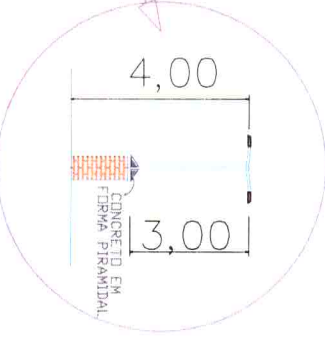

DETALHE REFLETOR
S/escala

DETALHE POSTE
S/escala

DETALHE ALVENARIA
S/escala

POSTES : 27
 FIAÇÃO POSTES : 293,30m
 REFLETORES : 27
 FIAÇÃO REFLETORES : 293,15m
 TUBULOS : 27

PREFEITURA MUNICIPAL DE POMPEIA-SP	
TÍTULO	PRAÇA JOSÉ MOYSES
ASSUNTO	PROJETO DE ILUMINAÇÃO
ENDEREÇO	RUA QUINTINO BOCAIUVA
FOLHA	UNICA
ESCALA	SEM ESCALA